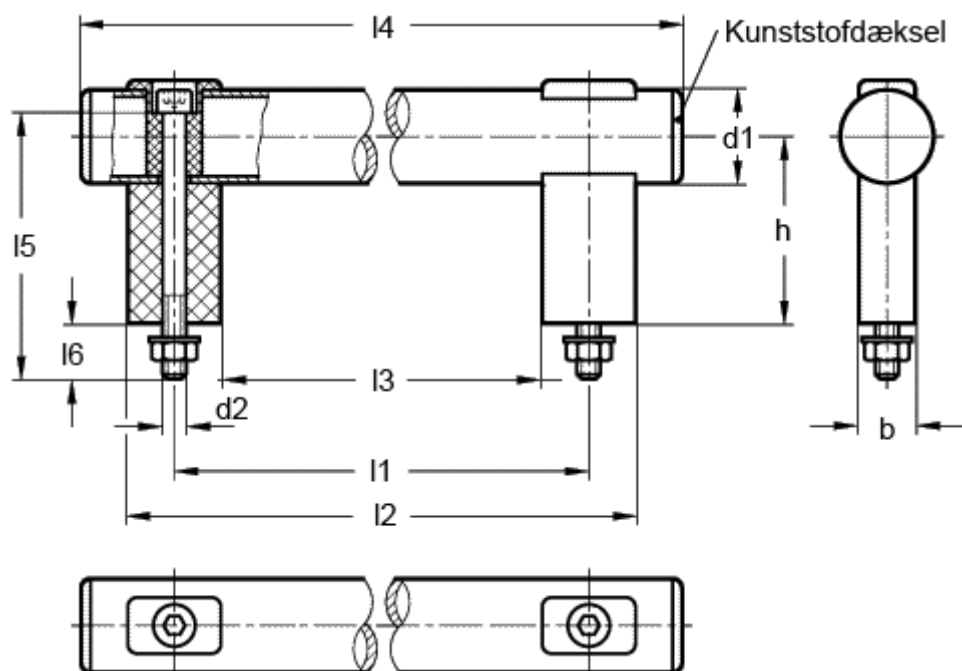

Varenummer: 20172600

Beskrivelse: E+G Rørgreb GN 666.1-30-M8-600-SW

Mål

b = 18	15 = 85
d1 = 30	16 = 17
d2 = M8	
h = 60	
11 = 600	
12 = 630	
13 = 570	
14 = 665	